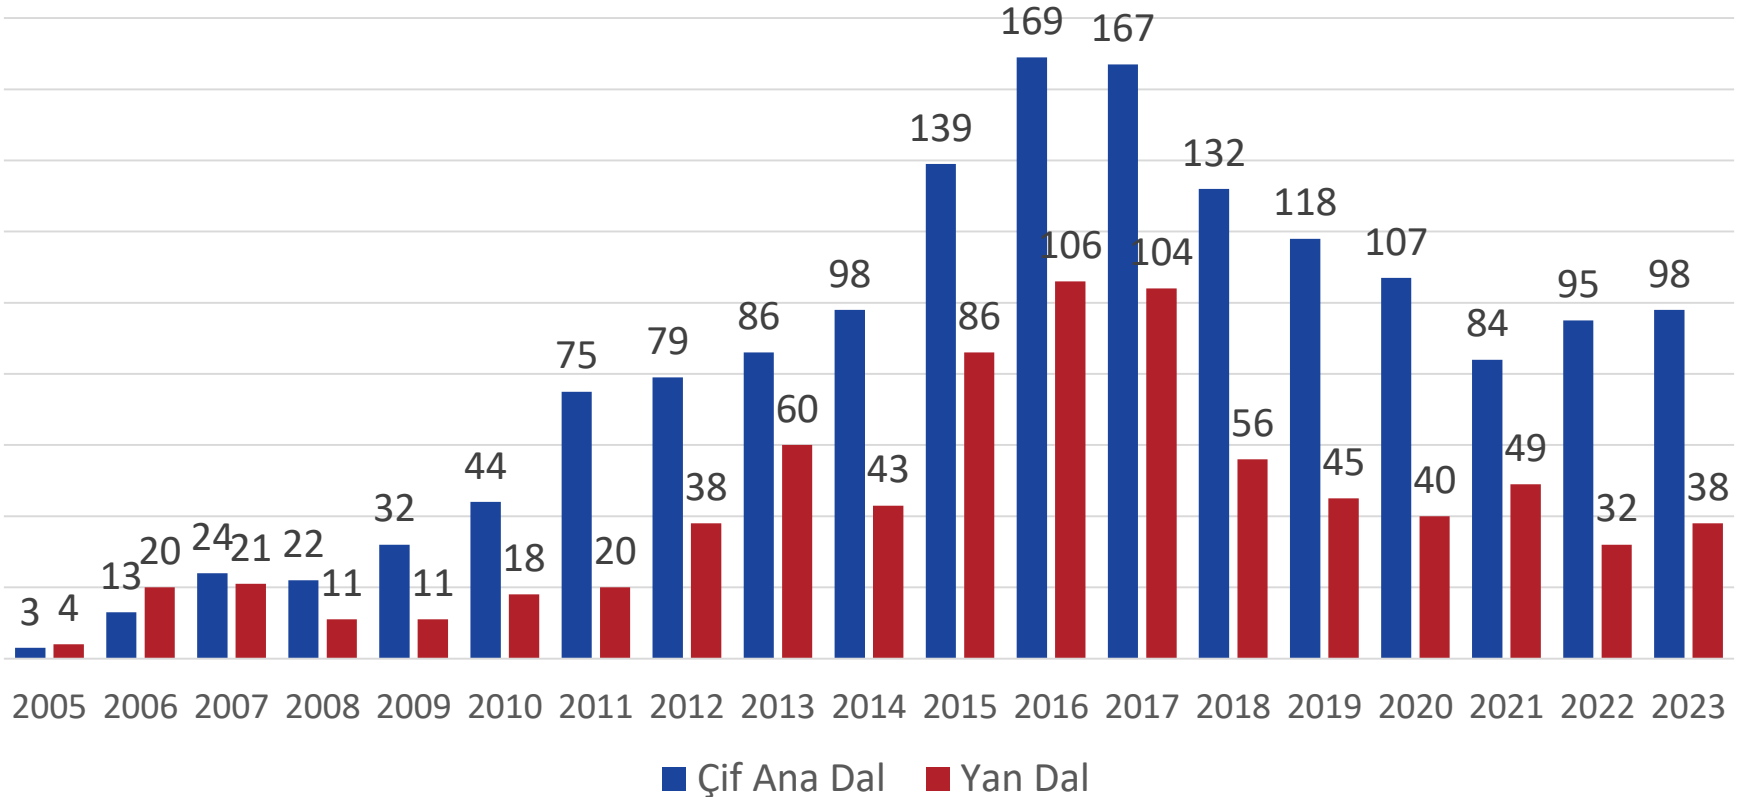

# Çift Ana Dal ve Yan Dal Programları

*Bir değil, iki alanda uzmanlık*

Mezun Çift Ana Dal Öğrenci Sayısı: **316**

Mezun Yan Dal Öğrenci Sayısı: **143**

*Disiplinlerarası Yan Dal Programları*  
Mühendislik Fakültesi  
Mekatronik Mühendisliği Yan Dal Programı