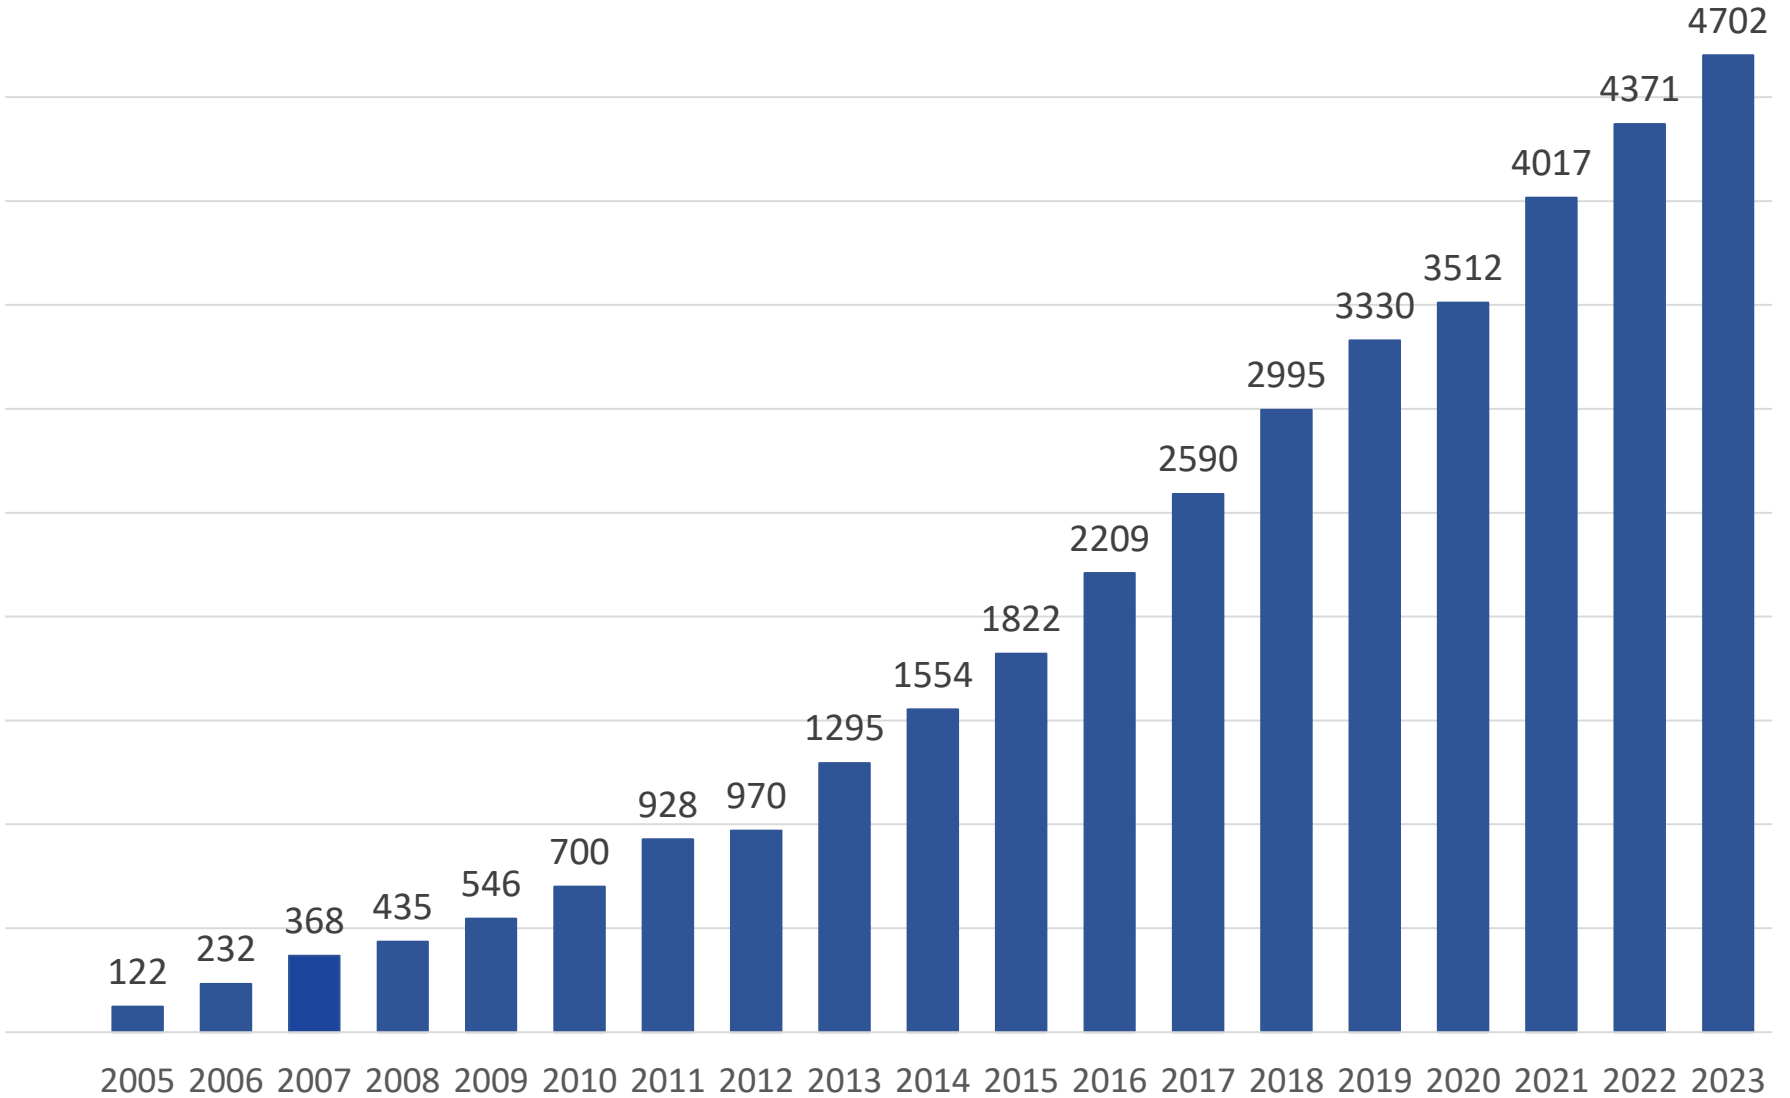

Sayılarla Ortak Eğitim

Anlaşmalı Firma ve Kurumlar